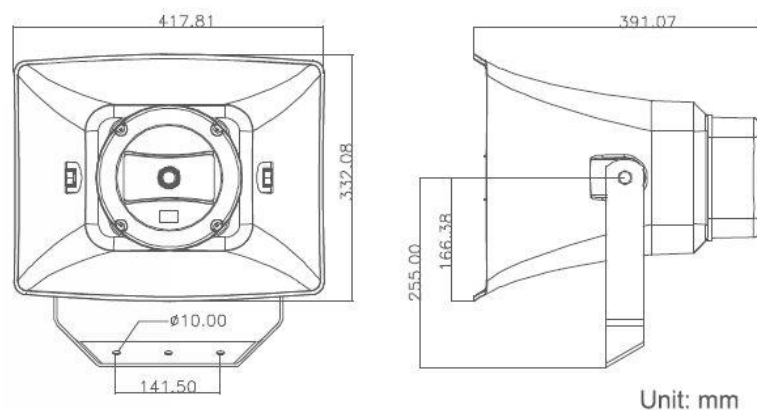

CS-660BS-EB

HUDBNÝ TLAKOVÝ REPRODUKTOR 60W

OPIS

CS-530BS-EB je certifikovaný 2-pásmový hudbný tlakový reproduktor pre hlasovú signalizáciu požiaru. Je určený na reprodukciu hlásení a hudobnej kulisy. Reproduktor môže byť inštalovaný vo vnútorom alebo vonkajšom prostredí. Obsahuje 6,5" hĺbkový reproduktor a vysoko účinný tlakový výškový reproduktor. Príkion reproduktora je 60W / 100V. Skrinka je z odolného ABS plastu, montážny držiak je z nerez. Na pripojenie kábla slúži skrutková svorkovnica.

VLASTNOSTI

- Hudbný tlakový reproduktor na kvalitnú reprodukciu hlasových poplachových správ a hudobnej kulisy
- 6,5" hĺbkový reproduktor
- Keramická svorkovnica, káble s požiarou odolnosťou, tepelná poistka
- Svetlo sivá farba RAL 7035

TECHNICKÁ ŠPECIFIKÁCIA

Frekvenčná charakteristika (-10dB):	100 Hz ÷ 20 000 Hz
Citlivosť (1W/1m):	97 dB
Vyžarovací uhol (horizontálny):	80°/2 kHz, 80°/4 kHz
Vyžarovací uhol (vertikálny):	90°/2 kHz, 150°/4 kHz
Príkion (100V):	60W, odbočky 30W, 15W, 7,5W
Materiál:	ABS plast, nerezový držiak
Krytie reproduktora:	IP66
Rozmery:	418(š) x 332(v) x 391(d) mm
Hmotnosť:	7,1 kg