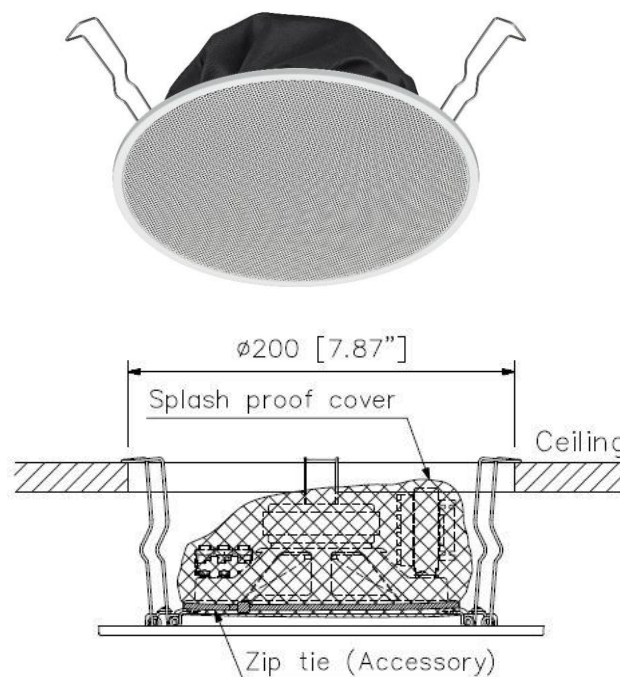

PC- 2360EN

STROPNÝ REPRODUKTOR

OPIS

PC-2360EN je certifikovaný stropný reproduktor pre systémy hlasovej signalizácie požiaru. Poskytuje kvalitnú reprodukciu poplachových rečových správ a hudobnej kulisy. Moderný dizajn reproduktora harmonizuje s prostredím a tenký panel nenarušuje vzhľad interiéru. Zlepšená frekvenčná charakteristika pri vyšších frekvenciách znamená zlepšenie zrozumiteľnosti pri reprodukcii reči. Montážny systém s drôtovými pružinami umožňuje rýchlu a jednoduchú montáž reproduktora do stropu. Reproduktor má kovovú konštrukciu a kovovú mriežku s úzkym okrajom. Je vybavený stláčacou svorkovnicou, ktorá umožňuje pripojenie káblov na odbočenie k nasledujúcemu reproduktoru.

VLASTNOSTI

- Reproduktor na kvalitnú reprodukciu hlasových poplachových správ a hudobnej kulisy
- Voliteľný príkon: 6 W – 3 W – 1,5 W – 0,8W / 100V
- 6" širokopásmový reproduktor
- Moderný dizajn, kovová mriežka s úzkym okrajom
- Ochranná tkanina zabezpečuje krytie IP 21C
- Biela farba RAL 9016

TECHNICKÁ ŠPECIFIKÁCIA

Frekvenčná charakteristika (-20dB):	60 Hz ÷ 20 000 Hz
Citlivosť (1W/1m):	94 dB (500 Hz – 5 kHz)
Vyžarovací uhol:	160°/2 kHz, 60°/4 kHz
Príkon (100V):	6W, odbočky 3W, 1,5W, 0,8W
Materiál:	Kov + kovová mriežka
Rozmery:	Výška 76 mm, priemer 230 mm
Hmotnosť:	0,74 kg
Otvor pre inštaláciu:	Priemer 200 mm
Hrúbka stropu:	5 – 25 mm
DoP:	1438-CPR-065