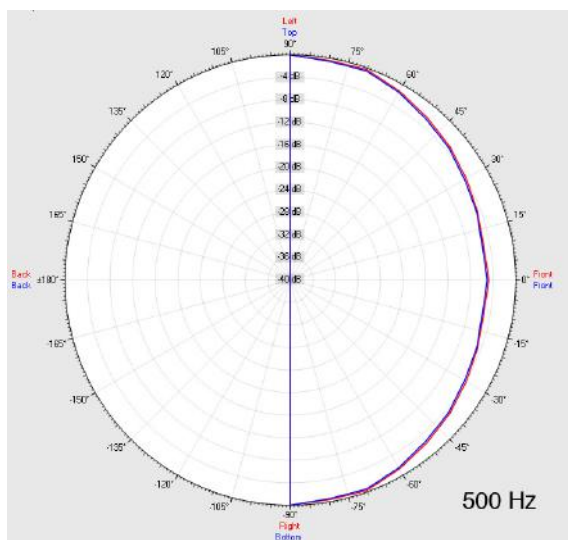

## WAVE-100T/EN5424

Loudspeaker:	120mm - broadband
Power-Consumption:	100V-6-3W
Frequency-Range:	110-15 000 Hz
EN-Sensitivity 1W/4M:	76 dB
SPL max 6W/4M:	84 dB
SPL 1W/1M max. EASE/Ulysses:	96 dB (1,5/3,5 kHz)
SPL 6W/1M max. EASE/Ulysses:	103 dB (1,5/3,5 kHz)
Radiation H (0,5/1/2/4KHz):	180°/180°/112°/72°
Radiation V (0,5/1/2/4KHz):	180°/180°/112°/72°
EN degree:	EN Type B, weather-proof, outdoor-certificated
Dimension:	195 x 130 x 67 mm
Weight:	0,7 kg
Material:	ABS
Color:	grey-white
Certificate-Nr.:	1293-CPD-0382
Order-Nr.:	WAVE-100T/EN5424

## Radiation

Test method	Axis	500 Hz	1000 Hz	2000 Hz	4000 Hz
EN 54-24	HOR	180°	180°	112°	72°
EN 54-24	VER	180°	180°	112°	72°
EASE/Ulysses	HOR	180°	180°	100°	80°
EASE/Ulysses	VER	180°	180°	100°	80°

## Isobar-Diagramm

Parameters: Cyclic Move: 0° ; Symmetry: 0..+180 sym ; Freq.Smooth: 1/3 Oct ; Ang.Resol.: 5° ; Rel. to: 0° Axis 0°

CE

1293

Elko Schmid GmbH & Co. KG  
Glauchauer Str. 30, D-08058 Zwickau