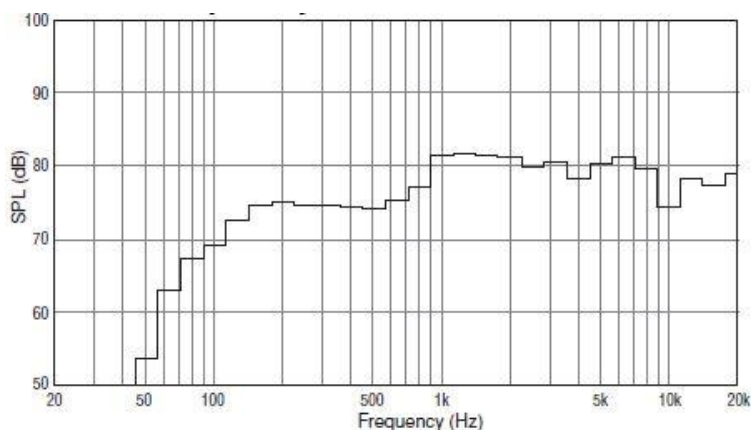

PE-154EN

ZÁVESNÝ 2-PÁSMOVÝ REPRODUKTOR 15W

OPIS

PE-154EN je certifikovaný 2-pásmový závesný reproduktor pre hlasovú signalizáciu požiaru. Je určený na reprodukciu hlásení a kvalitnej hudobnej kulisy. Vyznačuje sa štýlovým a výnimočným dizajnom. Obsahuje 5" reproduktor pre nízke a stredné frekvencie a 1" výškový reproduktor. Konštrukcia reproduktora je z odolného plastu, mriežka je kovová. Reproduktor je dodávaný s 5 m závesným káblom. Je vybavený keramikou svorkovnicou a tepelnou poistkou. Typické aplikácie – letiská, obchodné centrá, hypermarkety, sklady, výrobné haly (miestnosti s vysokým stropom).

VLASTNOSTI

- 2-pásmový závesný reproduktor na kvalitnú reprodukciu hlasových správ a hudobnej kulisy
- Štýlový a výnimočný dizajn
- Závesný kábel 5 m
- Keramická svorkovnica, káble s požiarou odolnosťou, tepelná poistka
- Biela farba RAL 9010

TECHNICKÁ ŠPECIFIKÁCIA

Frekvenčná charakteristika:	70 Hz ÷ 20 000 Hz
Citlivosť (1W/1m):	91 dB (500 Hz – 5 kHz)
Vyžarovací uhol:	90°/2 kHz, 70°/4 kHz
Príkon (100V):	15W, odbočky 10W, 5W
Materiál:	Plast, kovová mriežka
Rozmery:	–186 x 251(v) mm
Hmotnosť:	2,1 kg
CPD:	0359-CPD-0105

Frekvenčná charakteristika (1W/4m), 1/3 oktávové pásma

Vyžarovací uhol v závislosti od frekvencie