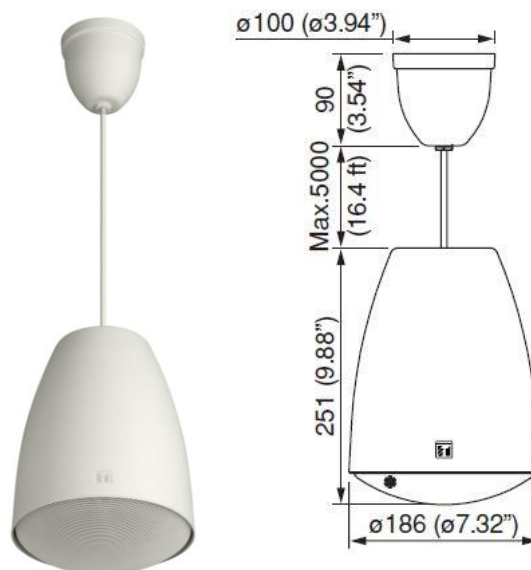

PE-154EN

ZÁVESNÝ 2-PÁSMOVÝ REPRODUKTOR 15W

OPIS

PE-154EN je certifikovaný 2-pásmový závesný reproduktor pre hlasovú signalizáciu požiaru. Je určený na reprodukciu hlásení a kvalitnej hudobnej kulisy. Vyznačuje sa štýlovým a výnimočným dizajnom. Obsahuje 5" reproduktor pre nízke a stredné frekvencie a 1" výškový reproduktor. Konštrukcia reproduktora je z odolného plastu, mriežka je kovová. Reproduktor je dodávaný s 5 m závesným káblom. Je vybavený keramikou svorkovnicou a tepelnou poistkou. Typické aplikácie – letiská, obchodné centrá, hypermarkety, sklady, výrobné haly (miestnosti s vysokým stropom).

VLASTNOSTI

- 2-pásmový závesný reproduktor na kvalitnú reprodukciu hlasových správ a hudobnej kulisy
- Štýlový a výnimočný dizajn
- Závesný kábel 5 m
- Keramická svorkovnica, káble s požiarou odolnosťou, tepelná poistka
- Biela farba RAL 9010

TECHNICKÁ ŠPECIFIKÁCIA

Frekvenčná charakteristika:	70 Hz ÷ 20 000 Hz
Citlivosť (1W/1m):	91 dB (500 Hz – 5 kHz)
Vyžarovací uhol:	90°/2 kHz, 70°/4 kHz
Príkon (100V):	15W, odbočky 10W, 5W
Materiál:	Plast, kovová mriežka
Rozmery:	–186 x 251(v) mm
Hmotnosť:	2,1 kg
CPD:	0359-CPD-0105