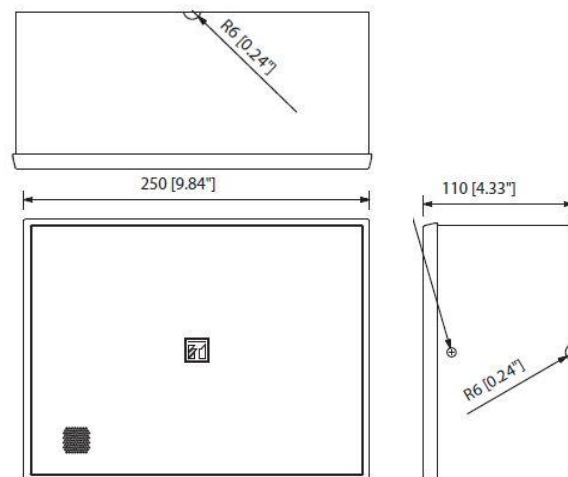

## BS-678BSW/BS-678BSB

#### OPIS

BS-678BSW/BS-678BSB je certifikovaná reproduktorová skrinka pre hlasovú signalizáciu požiaru. Obsahuje širokopásmový 6" reproduktor s vysokou citlivosťou, ktorý zabezpečuje hlásenia s vysokou zrozumiteľnosťou a kvalitnú reprodukciu hudobnej kulisy. Skrinka je drevená s plastovou ozvučnicou a kovovou mriežkou. Reproduktor sa upevňuje na stenu pomocou skrutiek. Reproduktor možno inštalovať horizontálne alebo vertikálne. Dodáva sa v bielej a čiernej farbe.

#### TECHNICKÁ ŠPECIFIKÁCIA

|                                 |   |
|---------------------------------|---|
| Frekvenčná charakteristika:     | 150 Hz + 18 000 Hz                                  |
| Citlivosť (1W/1m):              | 94 dB (500 Hz – 5 kHz)                              |
| Vyžarovací uhol (horizontálny): | 130°/2 kHz, 70°/4 kHz                               |
| Vyžarovací uhol (vertikálny):   | 135°/2 kHz, 70°/4 kHz                               |
| Príkon (100V):                  | 6W, odbočky 3W, 1,5W, 0,8W                          |
| Materiál:                       | Drevená skrinka, plastová ozvučnica, kovová mriežka |
| Rozmery:                        | 250(š) x 190(v) x 110(h) mm                         |
| Hmotnosť:                       | 1,7 kg  |
| CPD:                            | 0359-CPD-0103                                       |