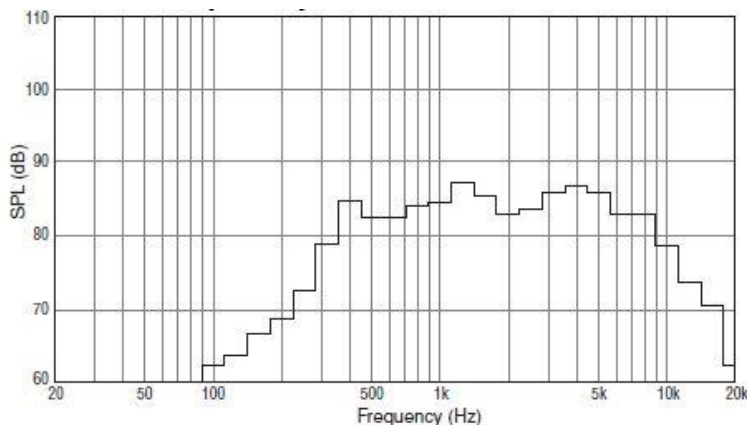

TECHNICKÁ ŠPECIFIKÁCIA

Frekvenčná charakteristika:	150 Hz + 18 000 Hz
Citlivosť (1W/1m):	94 dB (500 Hz – 5 kHz)
Vyžarovací uhol (horizontálny):	130°/2 kHz, 70°/4 kHz
Vyžarovací uhol (vertikálny):	135°/2 kHz, 70°/4 kHz
Príkon (100V):	6W, odbočky 3W, 1,5W, 0,8W
Materiál:	Drevená skrinka, plastová ozvučnica, kovová mriežka
Rozmery:	250(š) x 190(v) x 110(h) mm
Hmotnosť:	1,7 kg
CPD:	0359-CPD-0103

Frekvenčná charakteristika (1W/4m), 1/3 oktávové pásma