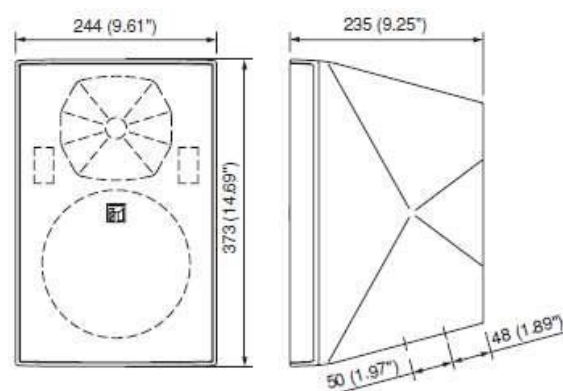

F-2000WTWP EB-Q / F-2000BTWP EB-Q

2-PÁSMOVÝ KOMPAKTNÝ REPRODUKTOR 60W

OPIS

F-2000WTWP EB-Q / F-2000BTWP EB-Q je certifikovaná 2-pásmová reproduktorová skrinka pre hlasovú signalizáciu požiaru. Vyznačuje sa štýlovým a kompaktným dizajnom. Skrinka je certifikovaná na použitie vo vnútornom prostredí. Obsahuje 8" širokopásmový a 1" výškový reproduktor. Skrinka je z ABS plastu, mriežka je z kovu. Nerezový otočný držiak umožňuje nastaviť polohu skrinky na presné smerovanie zvuku. Poskytuje hlásenia s vysokou zrozumiteľnosťou a kvalitnú širokopásmovú reprodukciu hudobnej kulisy. Príkion sa nastavuje otočným prepínačom. Dodáva sa v bielej (F-2000WTWP EB-Q) a v čiernej farbe (F-2000BTWP EB-Q).

TECHNICKÁ ŠPECIFIKÁCIA

Frekvenčná charakteristika:	65 Hz + 20 000 Hz
Citlivosť (1W/1m):	92 dB (500 Hz – 5 kHz)
Vyžarovací uhol (horizontálny):	116°/2 kHz, 82°/4 kHz
Vyžarovací uhol (vertikálny):	111°/2 kHz, 81°/4 kHz
Príkion (100V):	60W, odbočky 10W, 3W, 1W
Materiál:	ABS plast, kovová mriežka a držiak
Rozmery:	244(š) x 373(v) x 235(h) mm
Hmotnosť:	7,4 kg
CPD:	1438-CPD-0282