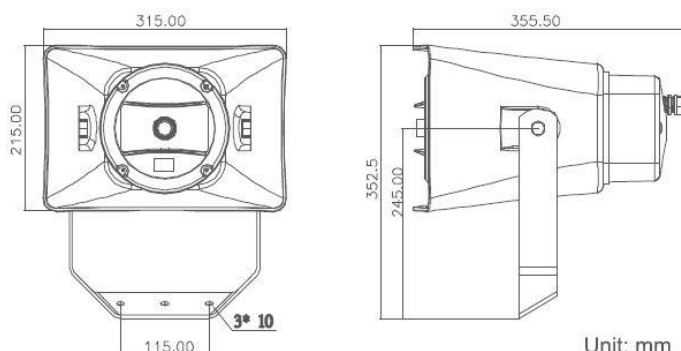

CS-530BS-EB

HUDOBNÝ TLAKOVÝ REPRODUKTOR 30W

OPIS

CS-530BS-EB je certifikovaný 2-pásmový hudobný tlakový reproduktor pre hlasovú signalizáciu požiaru. Je určený na reprodukciu hlásení a hudobnej kulisy. Reproduktor môže byť inštalovaný vo vnútorom alebo vonkajšom prostredí. Obsahuje 5" hĺbkový reproduktor a vysoko účinný tlakový výškový reproduktor. Príkion reproduktora je 30W / 100V. Skrinka je z odolného ABS plastu, montážny držiak je z nerezovej ocele. Na pripojenie kábla slúži skrutková svorkovnica.

TECHNICKÁ ŠPECIFIKÁCIA

Frekvenčná charakteristika (-10dB):	120 Hz ÷ 20 000 Hz
Citlivosť (1W/1m):	96 dB
Vyžarovací uhol (horizontálny):	90°/2 kHz, 90°/4 kHz
Vyžarovací uhol (vertikálny):	95°/2 kHz, 140°/4 kHz
Príkion (100V):	30W, odbočky 15W, 7,5W, 3,75W
Materiál:	ABS plast, nerezový držiak
Krytie reproduktora:	IP66
Rozmery:	315(š) x 215(v) x 355,5(d) mm
Hmotnosť:	4,7 kg