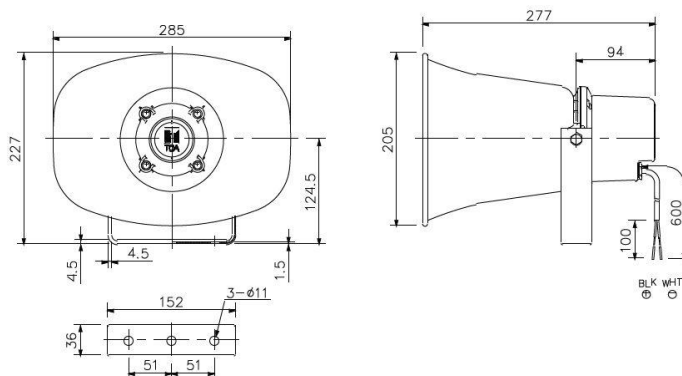

SC-630M EB-Q

TLAKOVÝ REPRODUKTOR 30W

OPIS

SC-630M EB-Q je certifikovaný tlakový reproduktor pre hlasovú signalizáciu požiaru. Je určený na reprodukciu hlásení vo vnútornom aj vonkajšom prostredí (krytie IP65).

Reproduktor má Al ozvučnicu, a nerezový držiak. Príkon sa nastavuje otočným prepínačom. Reproduktor je vybavený keramickou svorkovnicou a tepelnou poistkou. Farba reproduktora je biela (RAL 9010).