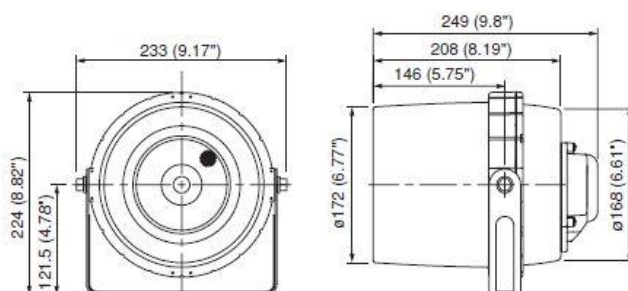

CS-64BS

ZVUKOVÝ PROJEKTOR 6W

OPIS

CS-64BS je certifikovaný zvukový projektor pre hlasovú signalizáciu požiaru. Je určený na reprodukciu hlásení a hudobnej kulisy vo vnútornom aj vonkajšom prostredí (krytie IP34c). Spája vlastnosti tlakového reproduktora (vysoká účinnosť a smerové vlastnosti) a kvalitného reproduktora s kuželovou membránou (široký frekvenčný rozsah). Konštrukcia reproduktora je z odolného ABS plastu. Mriežka je kovová a montážny držiak je z nerezu.. Reproduktor je vybavený keramikou svorkovnicou a tepelnou poistkou. Príkion sa nastavuje pomocou otočného prepínača. Typické aplikácie – školy, parkovacie domy a parkoviská, továrne, obchody a pod.

Frekvenčná charakteristika (-10dB):	130 Hz ÷ 13 000 Hz
Citlivosť (1W/1m):	96 dB (330 Hz – 3,3 kHz)
Vyžarovací uhol:	85°/2 kHz, 45°/4 kHz
Príkion (100V):	6W, odbočky 3W, 1W
Materiál:	ABS plast, kovová mriežka, nerezový držiak
Rozmery:	233(š) x 224(v) x 249(d) mm
Hmotnosť:	1,7 kg
CPD:	0359-CPD-0107