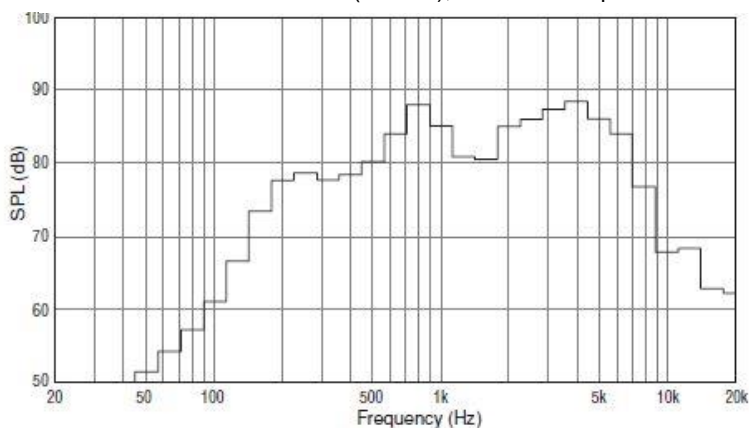

CS-64BS

ZVUKOVÝ PROJEKTOR 6W

OPIS

CS-64BS je certifikovaný zvukový projektor pre hlasovú signalizáciu požiaru. Je určený na reprodukciu hlásení a hudobnej kulisy vo vnútornom aj vonkajšom prostredí (krytie IP34c). Spája vlastnosti tlakového reproduktora (vysoká účinnosť a smerové vlastnosti) a kvalitného reproduktora s kuželovou membránou (široký frekvenčný rozsah). Konštrukcia reproduktora je z odolného ABS plastu. Mriežka je kovová a montážny držiak je z nerezu.. Reproduktor je vybavený keramikou svorkovnicou a tepelnou poistkou. Príkion sa nastavuje pomocou otočného prepínača. Typické aplikácie – školy, parkovacie domy a parkoviská, továrne, obchody a pod.

Frekvenčná charakteristika (-10dB):	130 Hz ÷ 13 000 Hz
Citlivosť (1W/1m):	96 dB (330 Hz – 3,3 kHz)
Vyžarovací uhol:	85°/2 kHz, 45°/4 kHz
Príkion (100V):	6W, odbočky 3W, 1W
Materiál:	ABS plast, kovová mriežka, nerezový držiak
Rozmery:	233(š) x 224(v) x 249(d) mm
Hmotnosť:	1,7 kg
CPD:	0359-CPD-0107

Frekvenčná charakteristika (1W/4m), 1/3 oktávové pásma

Vyžarovací uhol v závislosti od frekvencie