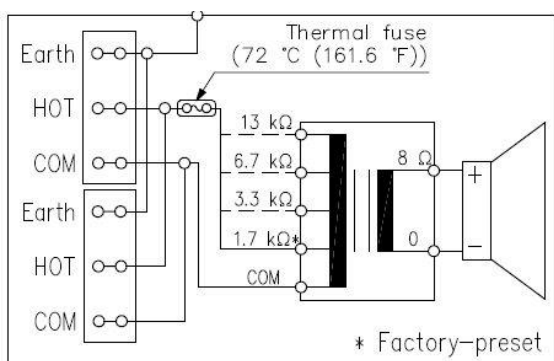

#### OPIS

PC-1860BS je certifikovaný stropný reproduktor pre systémy hlasovej signalizácie požiaru s kovovým protipožiarnym krytom. Poskytuje kvalitnú reprodukciu poplachových rečov správ a hudobnej kulisy. Moderný dizajn reproduktora harmonizuje s prostredím a tenký panel nenarušuje vzhľad interiéru. Zlepšená frekvenčná charakteristika pri vyšších frekvenciách znamená zlepšenie zrozumiteľnosti pri reprodukcii reči. Reproduktor má kovovú konštrukciu a kovovú mriežku s úzkym okrajom. Do stropu sa inštaluje pomocou držiaka protipožiarneho krytu a pružných príchytiek. Je vybavený tepelnou poistkou a dvomi keramickými svorkovnicami, ktoré umožňujú pripojenie káblov na odbočenie k nasledujúcemu reproduktoru.

#### TECHNICKÁ ŠPECIFIKÁCIA

<i>Frekvenčná charakteristika (-20dB):</i>	170 Hz ÷ 20 000 Hz
<i>Citlivosť (1W/1m):</i>	95 dB (500 Hz – 5 kHz)
<i>Vyžarovací uhol:</i>	165°/2 kHz, 70°/4 kHz
<i>Príkon (100V):</i>	6W, odbočky 3W, 1,5W, 0,8W
<i>Materiál:</i>	Kovová konštrukcia, kryt a mriežka
<i>Rozmery:</i>	Výška 100 mm, priemer 180 mm
<i>Hmotnosť:</i>	1,1 kg
<i>Otvor pre inštaláciu:</i>	Priemer 156 mm
<i>Hrúbka stropu:</i>	5 – 25 mm
<i>DoP:</i>	1438-CPR-0656