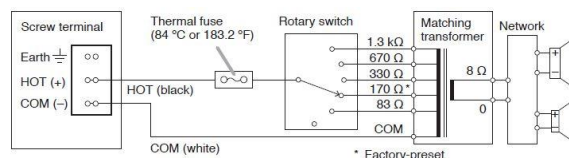

### OPIS

CS-760BS-B / CS-761BS-W je certifikovaný 2-pásmový hudbný tlakový reproduktor pre hlasovú signalizáciu požiaru. Vyznačuje sa elegantným dizajnom, vysokou citlivosťou 100dB/1W/1m a krytím IP66 s možnosťou použitia vo vonkajšom prostredí. Obsahuje 6" širokopásmový a 1" výškový reproduktor. Skrinka je z ABS plastu, mriežka a držiak typu U je z kovu. Poskytuje hlásenia s vysokou zrozumiteľnosťou a kvalitnú reprodukciu hudobnej kulisy. Dodáva sa v čiernej (CS-761BS-B) a v bielej farbe (CS-761BS-W). Má univerzálne použitie v interiéri aj exteriéri, ideálny na ozvučenie štadiónov, športových a zábavných areálov.

### VLASTNOSTI

- 2-pásmový hudbný tlakový reproduktor na kvalitnú reprodukciu hlasových poplachových správ a hudobnej kulisy
- Elegantný dizajn s krytím IP66
- Vysoká citlivosť 100 dB/1W/1W a výkon 60W/100V
- Max. SPL 117 dB
- Keramická svorkovnica, káble s požiarou odolnosťou, tepelná poisťka

### TECHNICKÁ ŠPECIFIKÁCIA

Frekvenčná charakteristika:	100 Hz ÷ 20 000 Hz
Citlivosť (1W/1m):	100 dB (1 kHz - 10 kHz)
Vyžarovací uhol (horizontálny):	70°/2 kHz, 90°/4 kHz
Vyžarovací uhol (vertikálny):	110°/2 kHz, 105°/4 kHz
Príkion (100V):	60W, odbočky 30W, 15W, 7,5W
Materiál:	ABS plast, kovová mriežka a držiak
Rozmery:	388(š) x 310(v) x 367(h) mm
Hmotnosť:	7,6 kg
DoP:	21-001