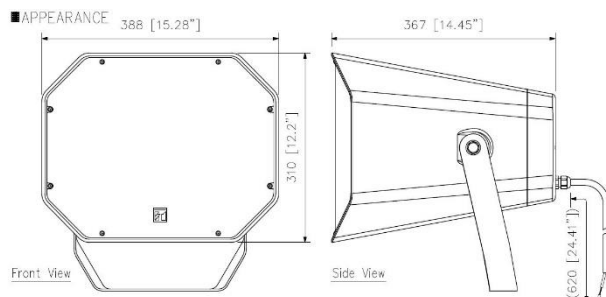

### OPIS

CS-760BS-B / CS-761BS-W je certifikovaný 2-pásmový hudbný tlakový reproduktor pre hlasovú signalizáciu požiaru. Vyznačuje sa elegantným dizajnom, vysokou citlivosťou 100dB/1W/1m a krytím IP66 s možnosťou použitia vo vonkajšom prostredí. Obsahuje 6" širokopásmový a 1" výškový reproduktor. Skrinka je z ABS plastu, mriežka a držiak typu U je z kovu. Poskytuje hlásenia s vysokou zrozumiteľnosťou a kvalitnú reprodukciu hudobnej kulisy. Dodáva sa v čiernej (CS-761BS-B) a v bielej farbe (CS-761BS-W). Má univerzálne použitie v interiéri aj exteriéri, ideálny na ozvučenie štadiónov, športových a zábavných areálov.

### TECHNICKÁ ŠPECIFIKÁCIA

Frekvenčná charakteristika:	100 Hz ÷ 20 000 Hz
Citlivosť (1W/1m):	100 dB (1 kHz - 10 kHz)
Vyžarovací uhol (horizontálny):	70°/2 kHz, 90°/4 kHz
Vyžarovací uhol (vertikálny):	110°/2 kHz, 105°/4 kHz
Príkion (100V):	60W, odbočky 30W, 15W, 7,5W
Materiál:	ABS plast, kovová mriežka a držiak
Rozmery:	388(š) x 310(v) x 367(h) mm
Hmotnosť:	7,6 kg
DoP:	21-001