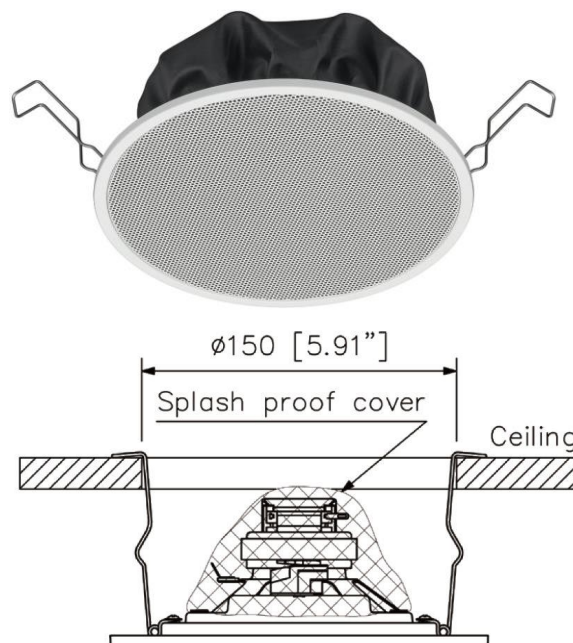

PC-1860EN

STROPNÝ REPRODUKTOR

OPIS

PC-1860EN je certifikovaný stropný reproduktor pre systémy hlasovej signalizácie požiaru. Poskytuje kvalitnú reprodukciu poplachových rečov správ a hudobnej kulisy. Moderný dizajn reproduktora harmonizuje s prostredím a tenký panel nenarušuje vzhľad interiéru. Zlepšená frekvenčná charakteristika pri vyšších frekvenciách znamená zlepšenie zrozumiteľnosti pri reprodukcii reči. Montážny systém s drôtovými pružinami umožňuje rýchlu a jednoduchú montáž reproduktora do stropu. Reproduktor má kovovú konštrukciu a kovovú mriežku s úzkym okrajom. Je vybavený stláčacou svorkovnicou, ktorá umožňuje pripojenie káblov na odbočenie k nasledujúcemu reproduktoru.

VLASTNOSTI

- Reproduktor na kvalitnú reprodukciu hlasových poplachových správ a hudobnej kulisy
- Voliteľný príkon: 6 W – 3 W – 1,5 W – 0,8 W / 100V
- 5" širokopásmový reproduktor
- Moderný dizajn, kovová mriežka s úzkym okrajom
- Ochranná tkanina zabezpečuje krytie IP 21C
- Biela farba RAL 9016

TECHNICKÁ ŠPECIFIKÁCIA

Frekvenčná charakteristika (-20dB):	80 Hz ÷ 20 000 Hz
Citlivosť (1W/1m):	94 dB (500 Hz – 5 kHz)
Vyžarovací uhol:	165°/2 kHz, 70°/4 kHz
Príkon (100V):	6W, odbočky 3W, 1,5W, 0,8W
Materiál:	Kov + kovová mriežka
Rozmery:	Výška 77 mm, priemer 180 mm
Hmotnosť:	0,56 kg
Otvor pre inštaláciu:	Priemer 150 mm
Hrúbka stropu:	5 – 25 mm
DoP:	1438-CPR-0656