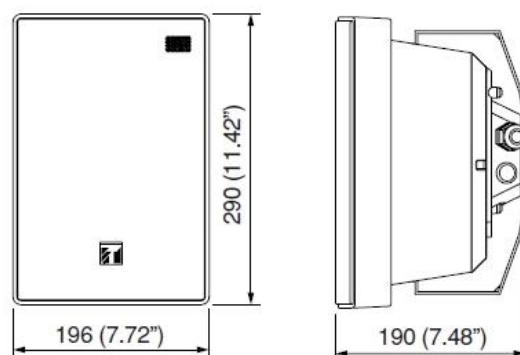

## BS-1015BSW / BS-1015BSB

#### OPIS

BS-678BSW / BS-678BSB je certifikovaná 2-pásmová reproduktorová skrinka pre hlasovú signalizáciu požiaru. Vyznačuje sa štýlovým a kompaktným dizajnom. Je certifikovaná pre vnútorné použitie. Bass-reflexová konštrukcia obsahuje 5" širokopásmový a 1" výškový reproduktor. Skrinka je z ABS plastu, mriežka a držiak typu U je z kovu. Poskytuje hlásenia s vysokou zrozumiteľnosťou a kvalitnú reprodukciu hudobnej kulisy. Reproduktor možno inštalovať horizontálne alebo vertikálne. Dodáva sa v bielej (BS-1015BSW) a v čiernej farbe (BS-1015BSB).

#### TECHNICKÁ ŠPECIFIKÁCIA

Frekvenčná charakteristika:	80 Hz ÷ 20 000 Hz
Citlivosť (1W/1m):	90 dB (500 Hz – 5 kHz)
Vyžarovací uhol (horizontálny):	120°/2 kHz, 90°/4 kHz
Vyžarovací uhol (vertikálny):	120°/2 kHz, 70°/4 kHz
Príkion (100V):	15W, odbočky 10W, 5W
Materiál:	ABS plast, kovová mriežka a držiak
Rozmery:	196(š) x 290v) x 186(h) mm
Hmotnosť:	2,4 kg
CPD:	0359-CPD-0104