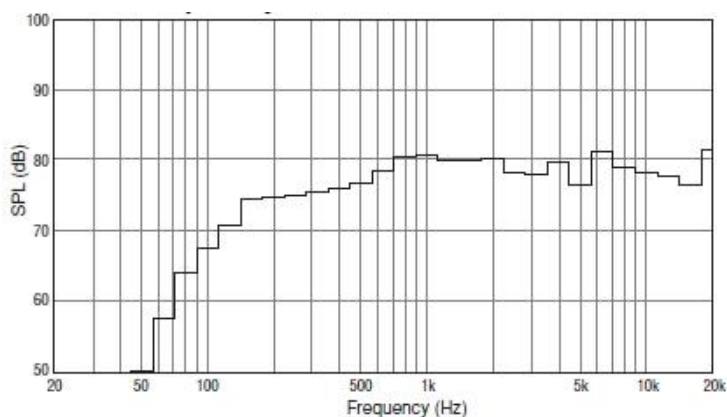

TECHNICKÁ ŠPECIFIKÁCIA

Frekvenčná charakteristika:	80 Hz ÷ 20 000 Hz
Citlivosť (1W/1m):	90 dB (500 Hz – 5 kHz)
Vyžarovací uhol (horizontálny):	120°/2 kHz, 90°/4 kHz
Vyžarovací uhol (vertikálny):	120°/2 kHz, 70°/4 kHz
Príkion (100V):	15W, odbočky 10W, 5W
Materiál:	ABS plast, kovová mriežka a držiak
Rozmery:	196(š) x 290v) x 186(h) mm
Hmotnosť:	2,4 kg
CPD:	0359-CPD-0104

Frekvenčná charakteristika (1W/4m), 1/3 oktávové pásma