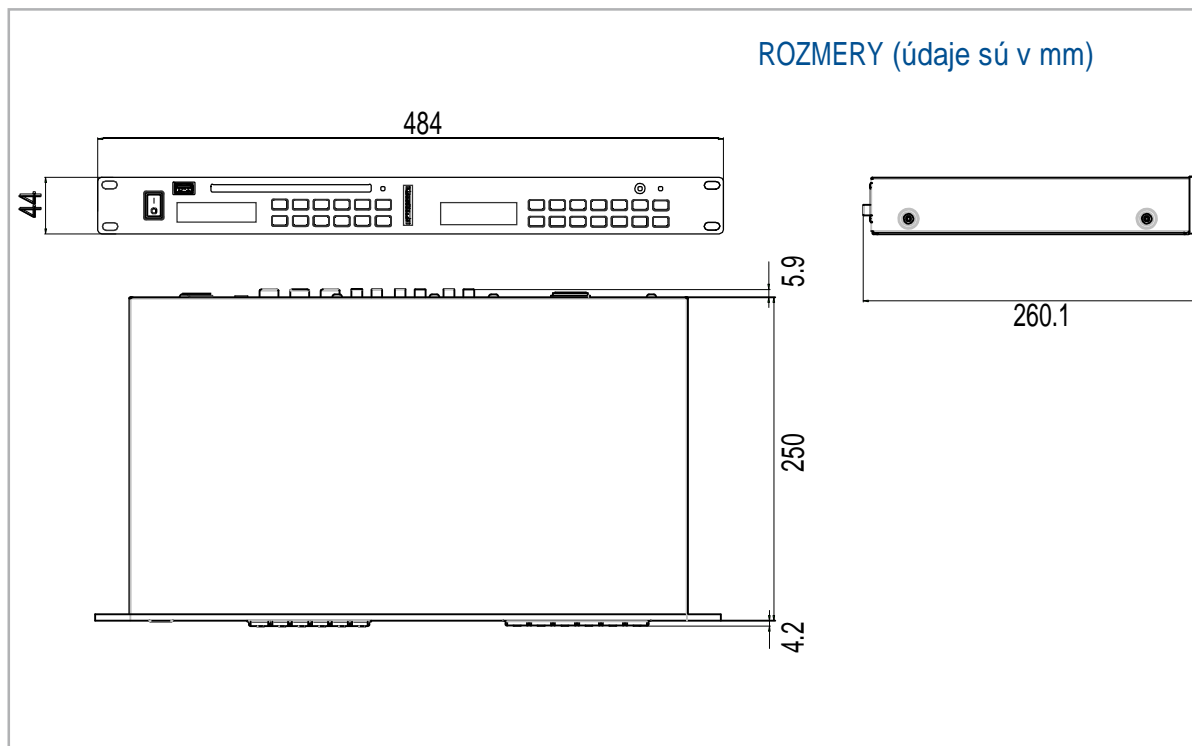

MS 1033

OBJEDNÁVACIE ÍSLO

17170108

1.0-JF

TECHNICKÉ ÚDAJE

VŠEOBECNE

Ochrany v napájaní	Poistky (T0,63A - 250 V ;T1,25A - 250 V)
Napájacie napätie	220÷240 / 110÷120 V ~ 50 / 60 Hz
Príkonnosť	50 W
Rozmery (š, v, h)	444 x 44 x 250 mm
Hmotnosť	3,6 kg
Prevádzkový rozsah teplôt	-25° až +55°
Relatívna vlhkosť	90% bez kondenzácie

AUDIO CD PREHRÁVA

Výstupná úroveň audio signálu	+ 4 dBu (±2 dBu)
Rozdiel v úrovni kanálov na výstupe	< 2 dB
Frekvenčná charakteristika	20 Hz ÷ 20 kHz
Pomer signál / šum	≥ 70 dB
Celkové harmon. skreslenie (1 kHz)	< 0.1 %
Oddelenie stereo kanálov	≥ 60 dB

RÁDIOVÝ TUNER

FM rozsah	87,5 ÷ 108 MHz
FM frekvenčná charakteristika	100 Hz ÷ 12 kHz
Oddelenie FM kanálov (1 kHz)	≥ 40 dB
Potlačenie medzifrekvencie	≥ 70 dB
Potlačenie zrkadlového signálu	≥ 50 dB
Pomer signál / šum	≥ 60 dB
Medzifrekvencia	10,7 MHz
Vstupná citlivosť	6 μV e.m.f.
Citlivosť automatického ladenia	≤ 50 μV
Celkové harmon. skreslenie (1 kHz)	< 0.8 %
Anténový vstup	75 – koaxiálny

www.rcf.it