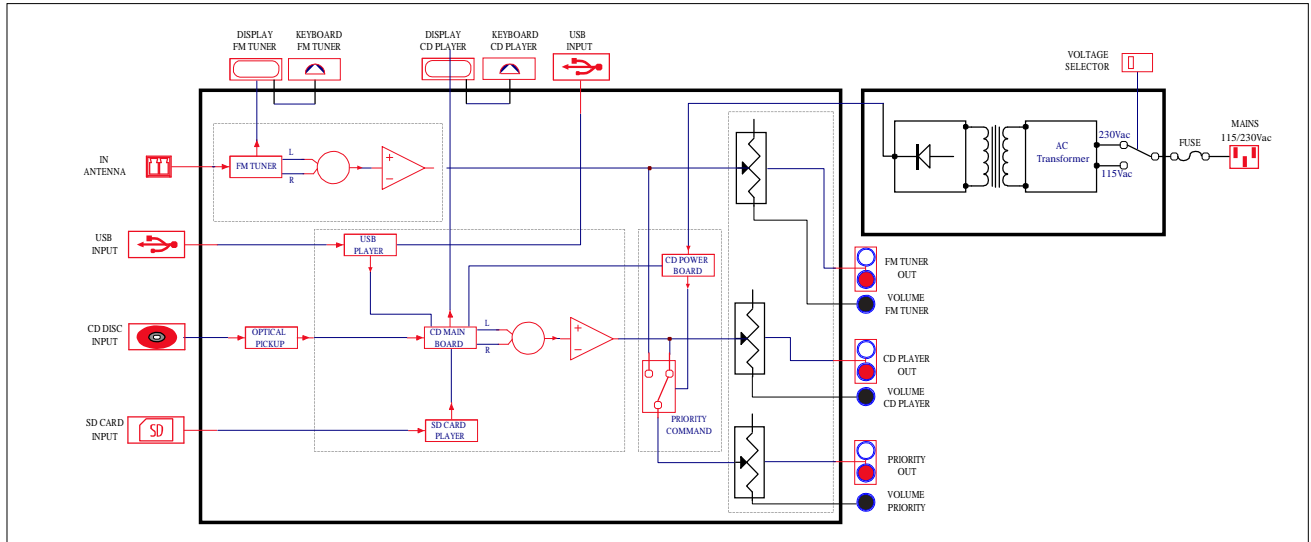

PRÍSLUŠENSTVO (V DODÁVKE)

- 1 FM vnútorná anténa
- Pár držiakov pre montáž do 19" stojana
- Diaľkové ovládanie
- 3 páry audio RCA káblov, 2,5 m dĺžka
- Sieťová šnúra 230V
- Návod na obsluhu
- Záručný list

ZÁKLADNÉ APLIKÁCIE

- Reštaurácie
- Obchody
- Bary
- Salóny krásy
- Fitness centrá
- Hotely

MS 1033

PREDNÝ A ZADNÝ PANEĽ

BLOKOVÁ SCHÉMA

MS 1033

OBJEDNÁVACIE ÍSLO

17170108